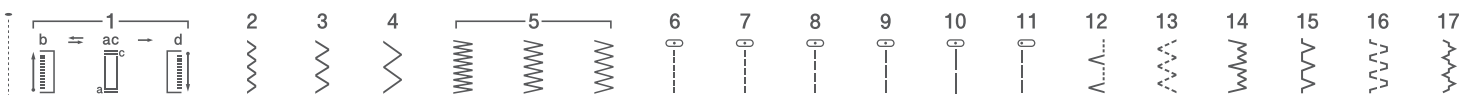

LS3125S

brother
at your side

LS3125S

Товар сертифицирован

Quality
since 1908

Качество с 1908 года

LS3125S

Швейная машина с горизонтальным челноком и функцией «Свободный рукав»

- 17 строчек
- Нитевдеватель
- Горизонтальный челнок
- Обметывание петли в 4 приема
- LED подсветка

Швейная машина LS3125S

17 строчек

Технические характеристики

Количество встроенных строчек	17
Тип петли	полуавтомат (в 4 приема)
Нитевдеватель	+
Вид челночного устройства	горизонтальный
Кнопка реверса	+
Освещение рабочей области	LED подсветка
Максимальная длина стежка	4
Максимальная ширина строчки	5
«Свободный рукав»	+
Отсек для аксессуаров	+
Чехол	мягкий