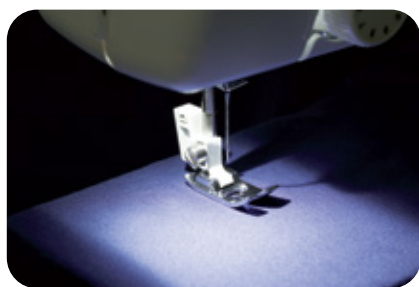

- 17 строчек
- Нитевдеватель
- Горизонтальный челнок
- Обметывание петли в 4 приема
- LED подсветка

Швейная машина LS3125S

17 строчек

Технические характеристики

Количество встроенных строчек	17
Тип петли	полуавтомат (в 4 приема)
Нитевдеватель	+
Вид челночного устройства	горизонтальный
Кнопка реверса	+
Освещение рабочей области	LED подсветка
Максимальная длина стежка	4
Максимальная ширина строчки	5
«Свободный рукав»	+
Отсек для аксессуаров	+
Чехол	мягкий

Яркая LED подсветка рабочей области

Легкая заправка нити

Горизонтальный челнок

Спецификации могут быть изменены без предварительного уведомления

Контакт:

brother
at your side

www.brothersewing.ru